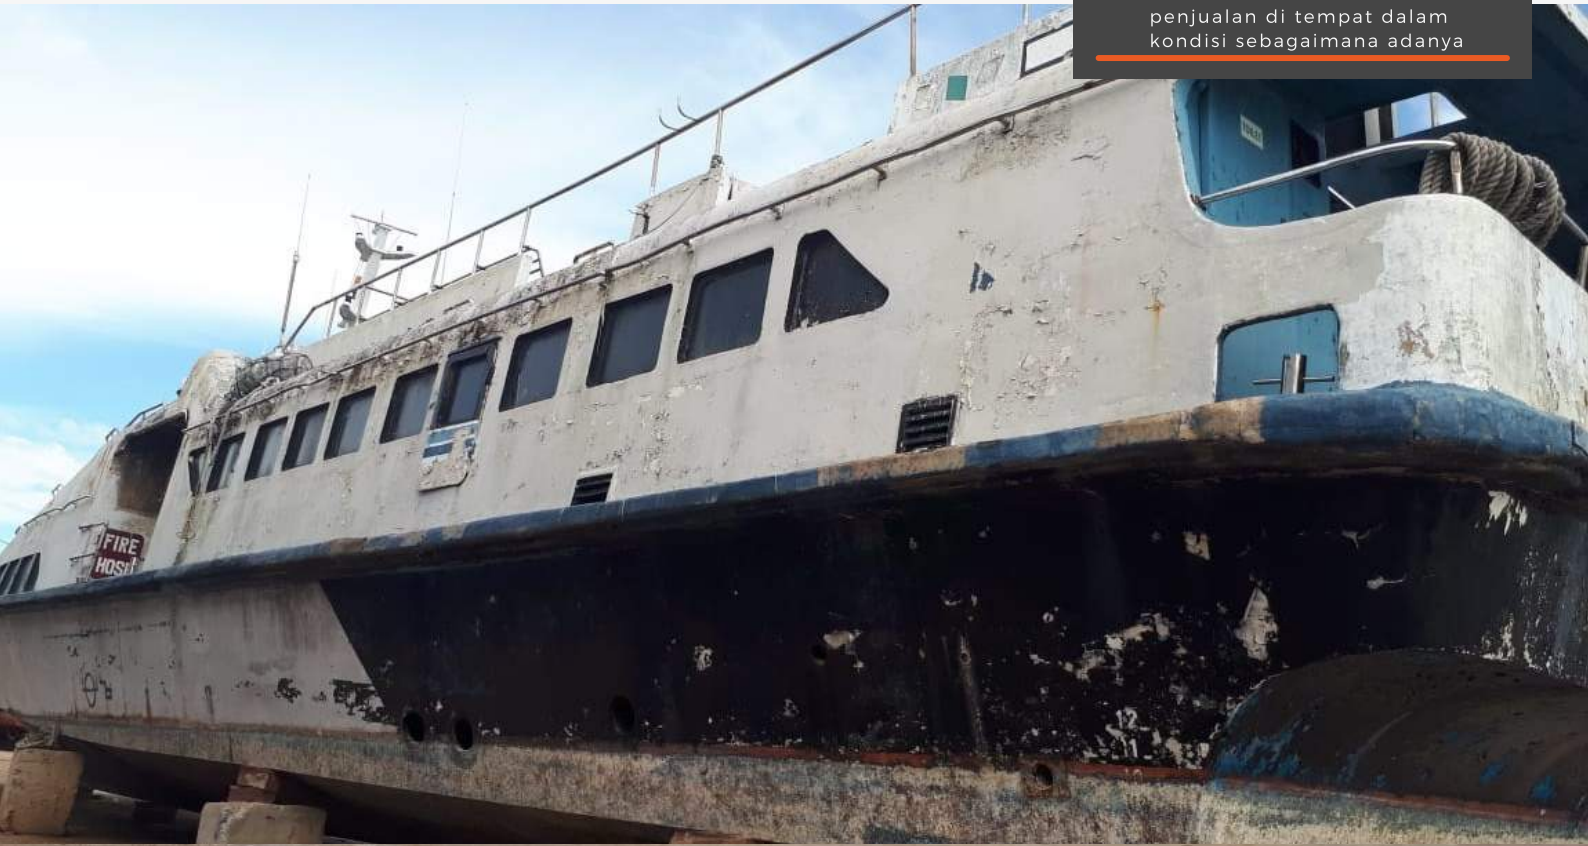

DIJUAL / FOR SALE 32M HULL FIBERGLASS

HARGA

SGD 10,000
atau
IDR 100 Juta

penjualan di tempat dalam
kondisi sebagaimana adanya

DIMENSI

LOA	32.00M
BREADTH	5.80M
DEPTH	2.87M
DRAUGHT	2.15M

SPESIFIKASI

TAHUN PEMBUATAN	1997
LOKASI PEMBUATAN	INDONESIA
TIPE HULL (LAMBUNG)	Monohull
BAHAN HULL (LAMBUNG)	Fiberglass